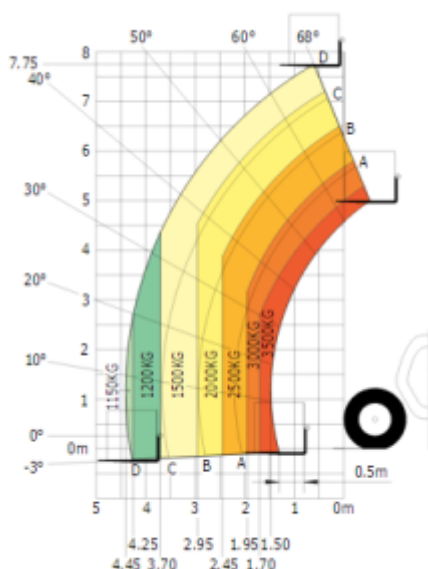

Teleskopplastare - Manitou MT835

| | |
|--------------------------|----------------------|
| Max. lyfthöjd: | 7,75 m |
| Max. utligg: | 4,45 m |
| Max. lastvikt: | 3 500 kg |
| Max lastvikt max utligg: | 1 150 kg |
| Drift: | EcoPar/Diesel |
| Förflyttning: | Självgående |
| Transporthöjd: | 2,42 m |
| Transportbredd: | 2,28 m |
| Transportlängd: | 5,24 m |
| Transportvikt: | 7 300 kg |