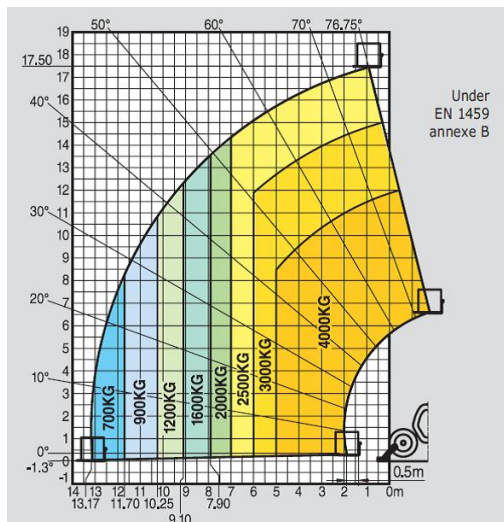

Teleskoplastare - MANITOU MT 1840

Max. lyfthöjd: **17,5 m**
 Max. utligg: **13,17 m**
 Max. lastvikt: **4 000 kg**

Max. lastvikt vid max. utligg: **950 kg**
 Drift: **EcoPar/Diesel**
 Förflyttning: **Självgående**
 Transporthöjd: **2,69 m**
 Transportbredd: **2,42 m**
 Transportlängd: **6,27 m**
 Transportvikt: **11 380 kg**