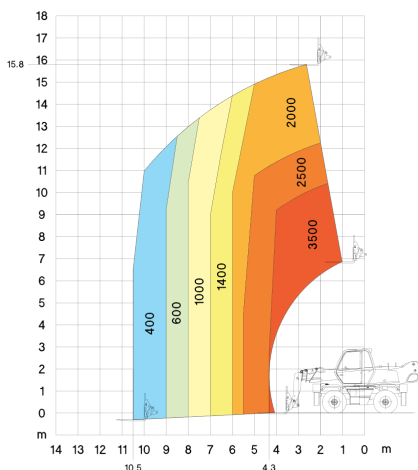

Teleskoplastare - MANITOU MRT 1840 Easy

Max. lyfthöjd: **17,90 m**
 Max. utligg: **15,10 m**
 Max. lastvikt: **4 000 kg**

Max. lastvikt vid max. utligg: **400 kg**
 Drift: **EcoPar/Diesel**
 Förflyttning: **Självgående**
 Transporthöjd: **2,94 m**
 Transportbredd: **2,39 m**
 Transportlängd: **5,51 m**
 Transportvikt: **13 300 kg**