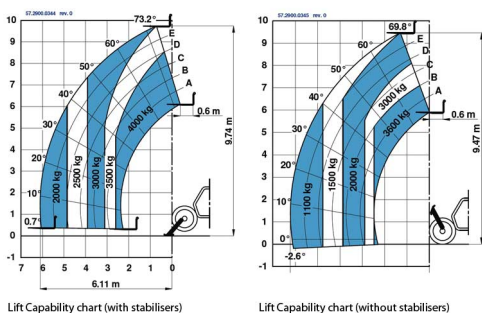

Teleskoplastare - GENIE GTH 4010

Max. lyfthöjd: **9,74 m**
 Max. utligg: **6,22 m**
 Max. lastvikt: **4 000 kg**

Max. lastvikt vid max. utligg: **2 000 kg**
 Drift: **EcoPar/Diesel**
 Förflyttning: **Självgående**
 Transporthöjd: **2,41 m**
 Transportbredd: **2,25 m**
 Transportlängd: **6,06 m**
 Transportvikt: **9 200 kg**