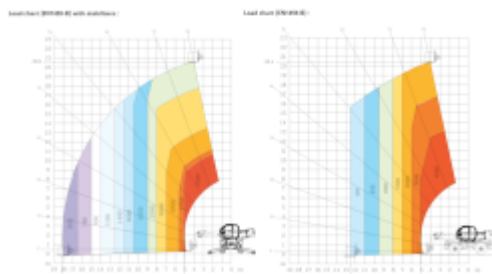

# Teleskopplastare - MANITOU MRT 2150 Plus

Max. lyfthöjd:	<b>20,60 m</b>
Max. utligg:	<b>17,50 m</b>
Max. lastvikt:	<b>4999 kg</b>
Max. lastvikt vid max. utligg:	<b>600 kg</b>
Drift:	<b>EcoPar/Diesel</b>
Förflyttning:	<b>Självgående</b>
Transporthöjd:	<b>3,11 m</b>
Transportbredd:	<b>2,43 m</b>
Transportlängd:	<b>6,78 m</b>
Transportvikt:	<b>16 095 kg</b>