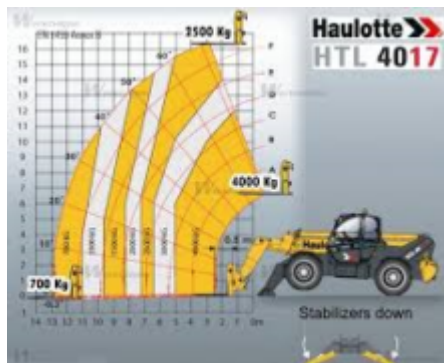

# Teleskopplastare - HAULOTTE HTL 4017

Max. lyfthöjd:	<b>17,2 m</b>
Max. utligg:	<b>12,85 m</b>
Max. lastvikt:	<b>4 000 kg</b>
Max. lastvikt vid max. utligg:	<b>700 kg</b>
Drift:	<b>Ecopar/Diesel</b>
Förflyttning:	<b>Självgående</b>
Transporthöjd:	<b>2,67 m</b>
Transportbredd:	<b>2,43 m</b>
Transportlängd:	<b>6,76 m</b>
Transportvikt:	<b>12 320 kg</b>