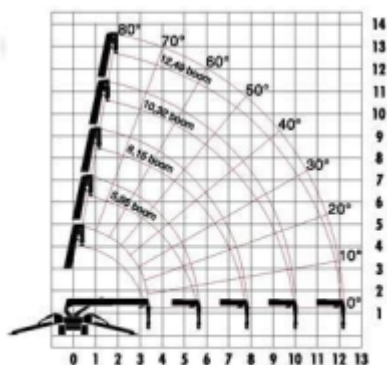

Kran - MAEDA 305

MC-305 Lyftkapacitet inkl. krok

5,945 m boen	8,145 m boen	10,315 m boen	12,485 m boen
Arbetshöjd (m) Last (kg)	Arbetshöjd (m) Last (kg)	Arbetshöjd (m) Last (kg)	Arbetshöjd (m) Last (kg)
2,5 2930	2,7 2270	4,0 1060	4,5 775
3,0 2250	3,0 2090	4,5 950	5,0 640
3,5 1950	3,5 1680	5,0 860	6,0 495
4,0 1670	4,0 1415	6,0 750	7,0 450
4,5 1450	4,5 1230	7,0 645	8,0 360
5,0 1200	5,0 1070	8,0 540	9,0 320
5,62 1120	5,5 850	9,0 490	10,0 290
	7,0 700	9,99 415	11,0 260
	8,82 610		12,15 250

Max. lyfthöjd: **12,52 m**
 Max. utligg: **12,16 m**
 Max. lastvikt: **2 930 kg**

Max. lastvikt vid max. utligg: **260 kg**
 Drift: **EI/EcoPar**
 Förflyttning: **Gummiband**
 Transporthöjd: **1,70 m**
 Transportbredd: **1,28 m**
 Transportlängd: **4,30 m**
 Transportvikt: **4 040 kg**