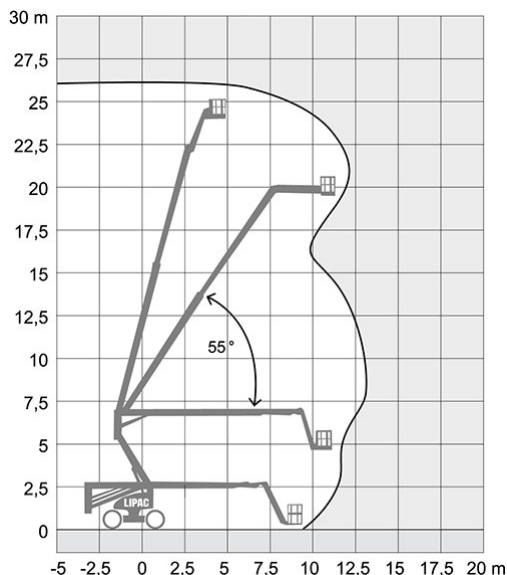

Bomlift - HAULOTTE HA 26 PX

Max. praktisk arbetshöjd:	26,00 m
Max. Plattformshöjd:	24,00 m
Plattformstorlek:	0,80 x 1,80 m
Max. lyftkraft:	230 kg
Max. utligg:	14,60 m
Drift:	EcoPar/Diesel
Förflyttning:	Självgående
Transporthöjd:	2,67 m
Transportbredd:	2,35 m
Transportlängd:	11,90 m
Transportvikt:	14 150 kg