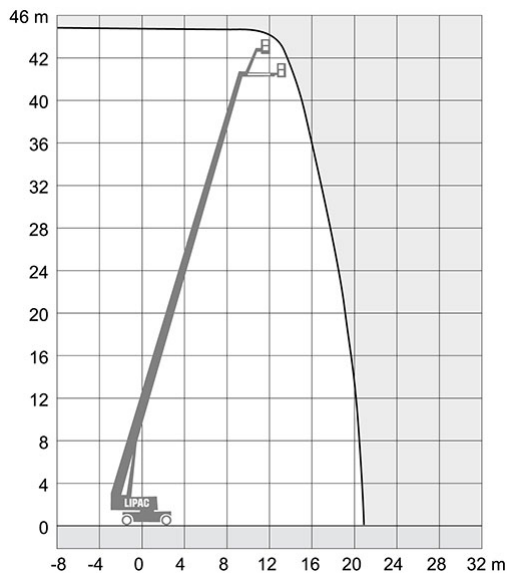

Bomlift - HAULOTTE H 43 TPX

Max. praktisk arbetshöjd:	43,00 m
Max. Plattformshöjd:	41,00 m
Plattformstorlek:	2,44 x 0,80 m
Max. lyftkraft:	230-450 kg
Max. utligger:	20,00 m
Drift:	EcoPar/Diesel
Förflyttning:	Självgående
Transporthöjd:	3,05 m
Transportbredd:	2,50 m
Transportlängd:	14,50 m
Transportvikt:	20.600 kg