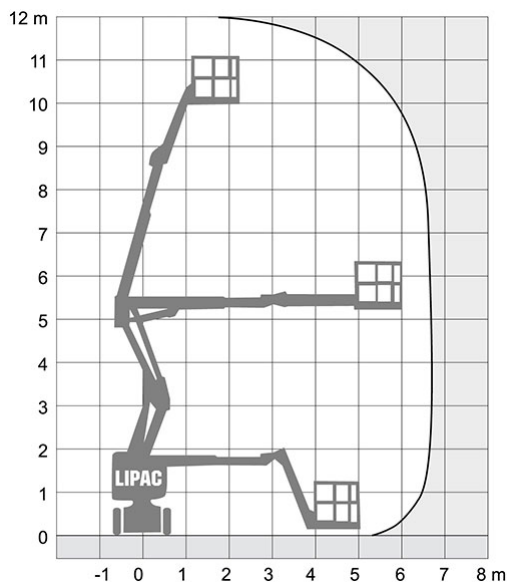

Bomlift - HAULOTTE 12 IP

Max. praktisk arbetshöjd:	12,00 m
Max. Plattformshöjd:	10,00 m
Plattformstorlek:	0,80 x 1,20 m
Max. lyftkraft:	230kg
Max. utligg:	6,00 m
Drift:	Batteri
Förflyttning:	Självgående
Transporthöjd:	1,99 m
Transportbredd:	1,34 m
Transportlängd:	5,43 m
Transportvikt:	5 910 kg